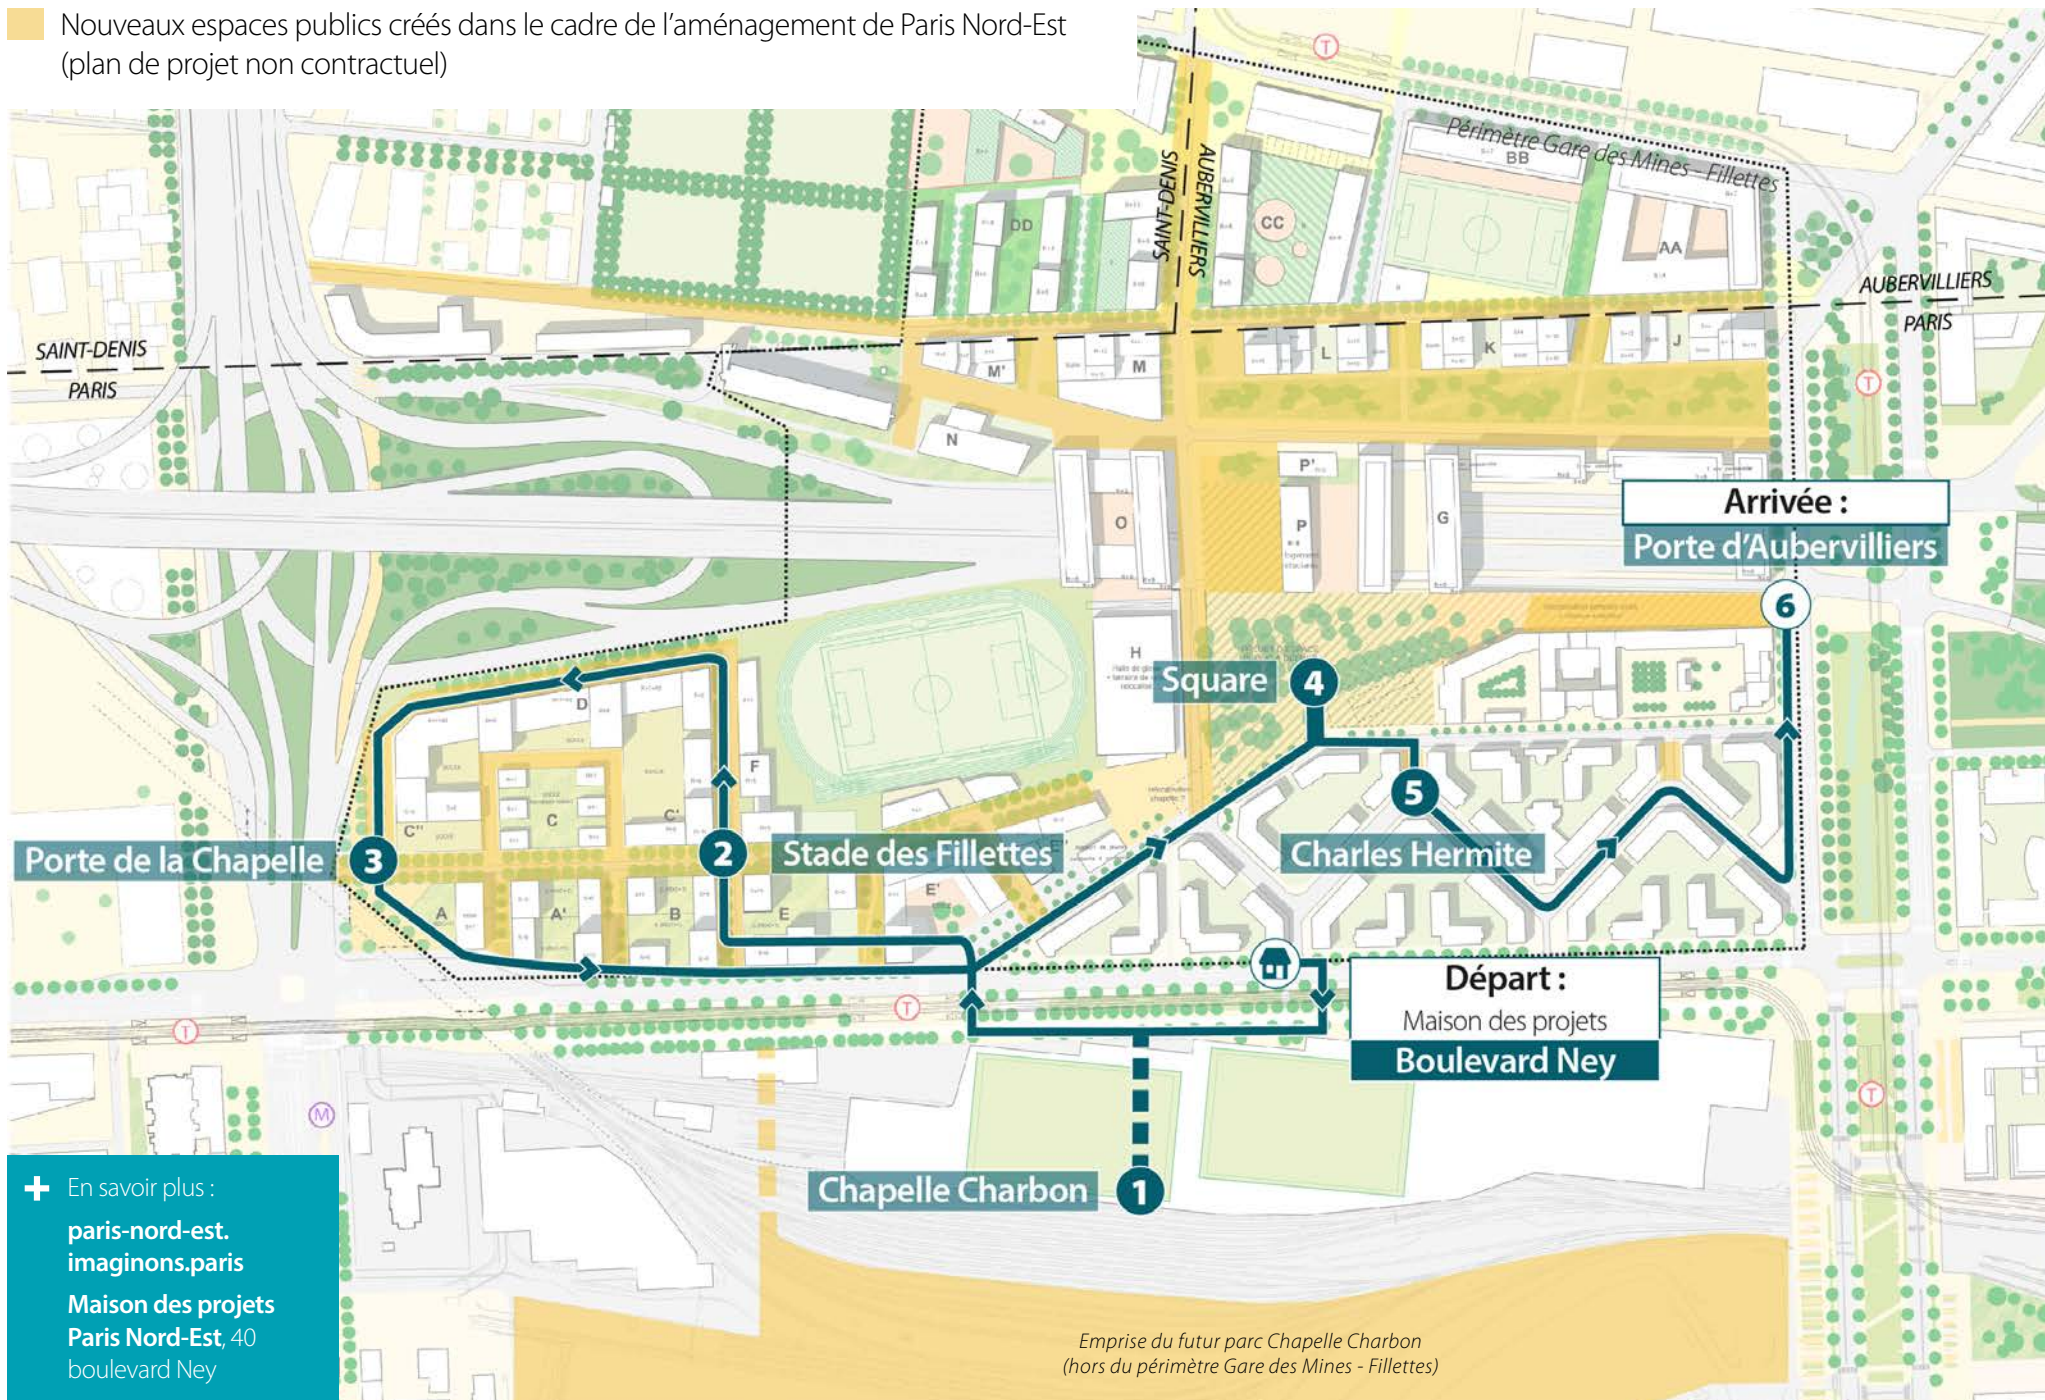

CONCERTATION SUR LE PROJET D'AMÉNAGEMENT INTERCOMMUNAL GARE DES MINES - FILLETTES

Marche sur les espaces publics | Samedi 12 mars 2016 | 10h

➤ Venez en discuter lors de l'atelier sur les espaces publics, jeudi 17 mars, à 19h, à l'école élémentaire, 4 rue Charles Hermite

Nouveaux espaces publics créés dans le cadre de l'aménagement de Paris Nord-Est (plan de projet non contractuel)

+ En savoir plus :
paris-nord-est.imaginons.paris
Maison des projets
Paris Nord-Est, 40
boulevard Ney

Emprise du futur parc Chapelle Charbon
(hors du périmètre Gare des Mines - Fillettes)